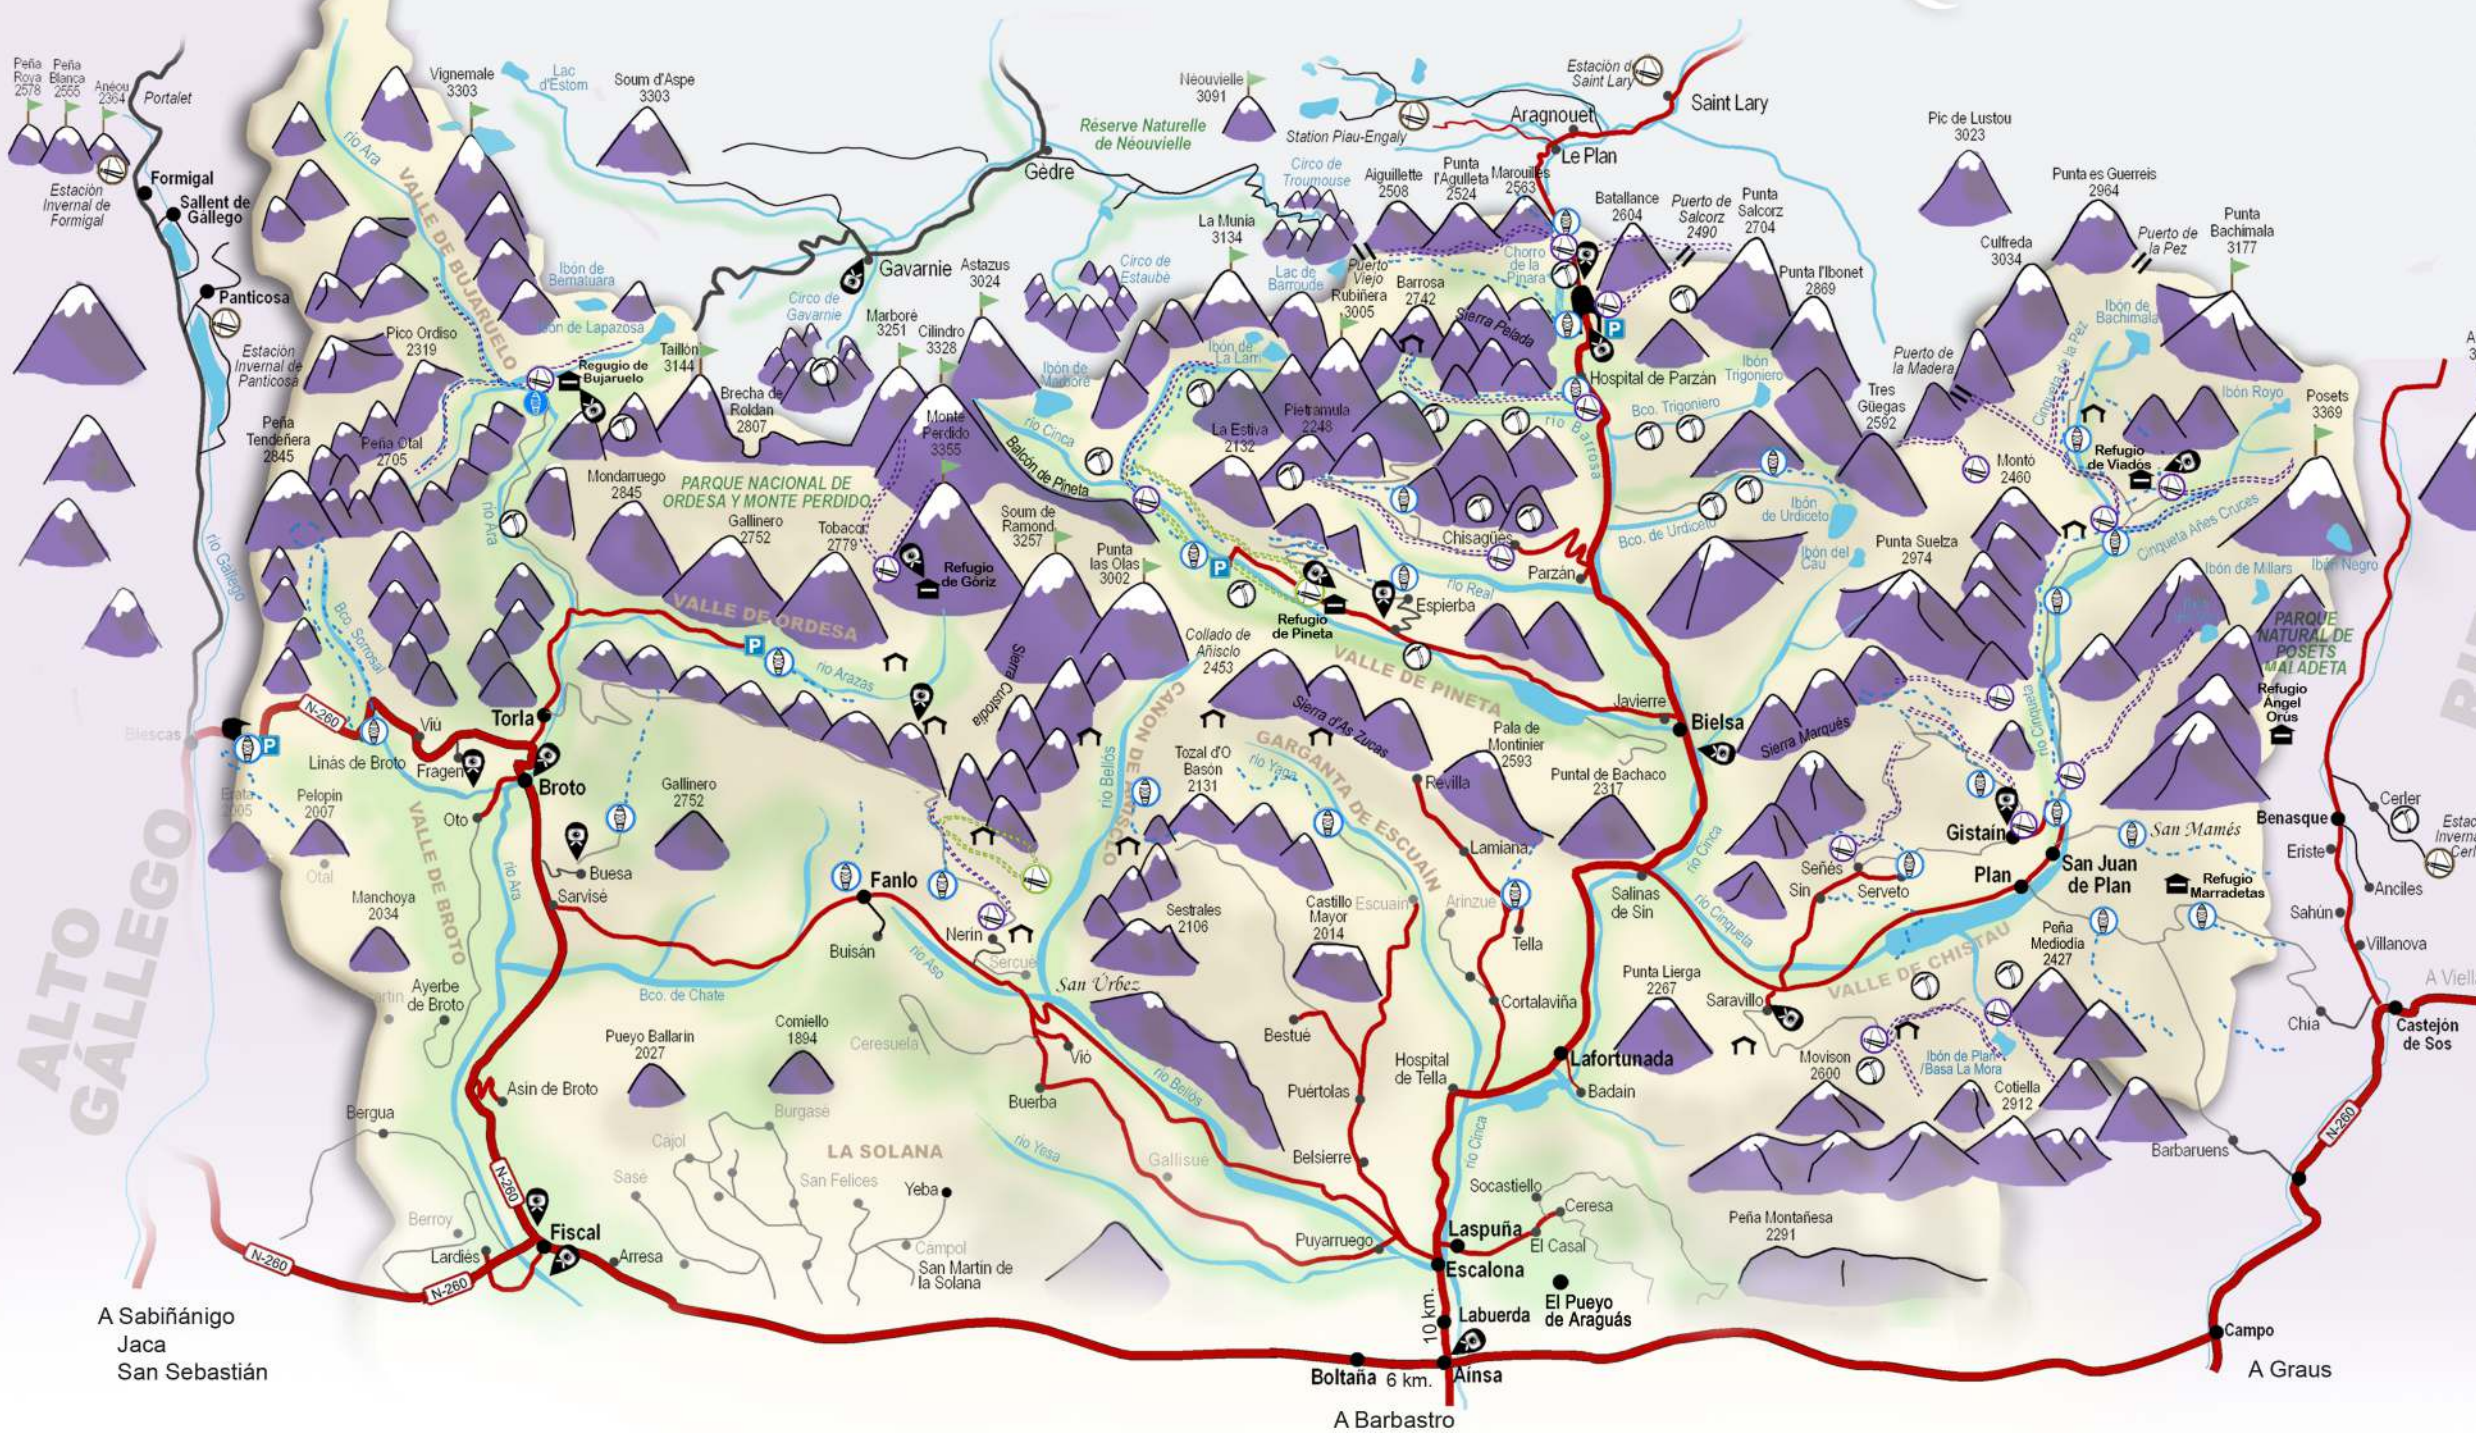

FRANCIA

SOBRARBE NIEVE

- Esquí alpino
Downhill skiing
Ski de piste
- Esquí de fondo
Cross country skiing
Ski de fond
- Esquí de travesía
Ski mountaineering
Ski de randonnée
- Raquetas
Snow shoes
Raquettes
- Escalada en hielo
Ice climbing
Escalade sur glace
- Refugio guardado
Manned refuge
Refuge gardé
- Refugio
Refuge
- Parking
Car Park
Parking
- Webcam
Webcam

Más información sobre las rutas señaladas y sobre actividades de aventura y deporte en la comarca de Sobrarbe:
 More info on signed routes and about adventure activities or sports in the Sobrarbe area:
 Pour en savoir plus sur les parcours indiqués et sur les activités de sports et d'aventures dans la région du Sobrarbe:

TE RECOMENDAMOS...

ESQUÍ DE FONDO

Ruta 1 Circuito de Pineta

ESQUÍ ALPINO

Ruta 1 Piau Engaly
Ruta 2 Saint Lary

ESQUÍ DE TRAVESÍA

Ruta 1 Fubillons desde Gistain
Ruta 2 Refugio de Goriz por Sierra Custodia
Ruta 3 Chinipro por Chisagués

Rutas con esquís. Pirineo Aragonés. Tomo II y III
Jorge García Dihinx, Ed. Prames

ESCALADA EN HIELO

Ruta 1 Barrosa- Océano Pacífico
Ruta 2 Pineta - La Sarrá
Ruta 3 Valle de Chistau - Breve Divertimento

Consulta más información en las guías de referencia:
Find out more information in the appropriate guide books:
Consulter les ouvrages de référence pour plus d'infos: